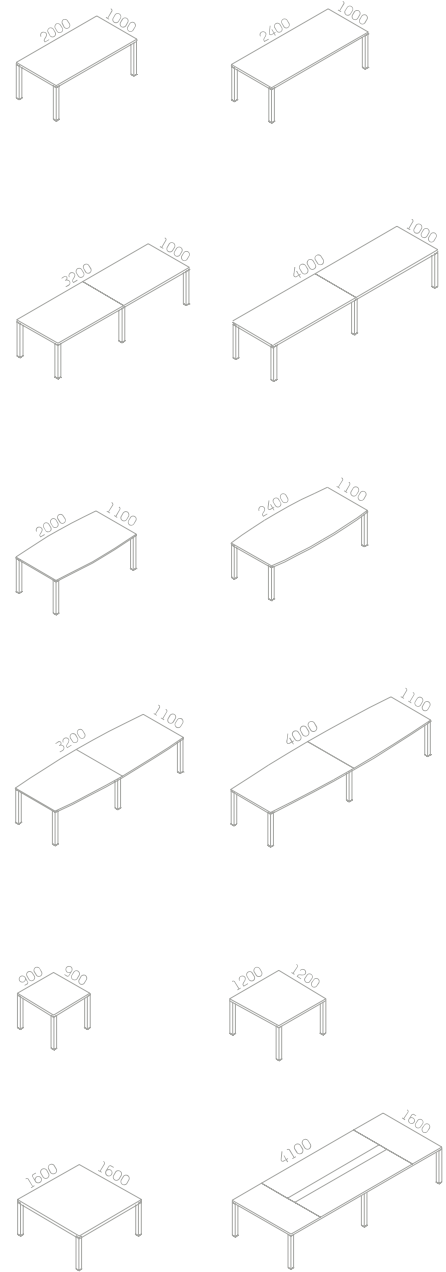

GRAF NEW

NEW GRAF

made for conference