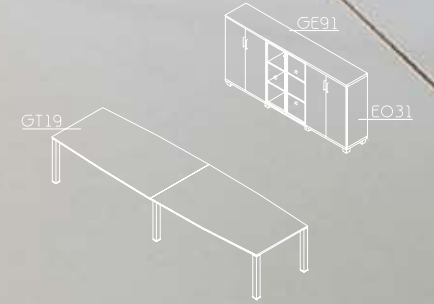

GRAF NEW

NEW GRAF

made for conference