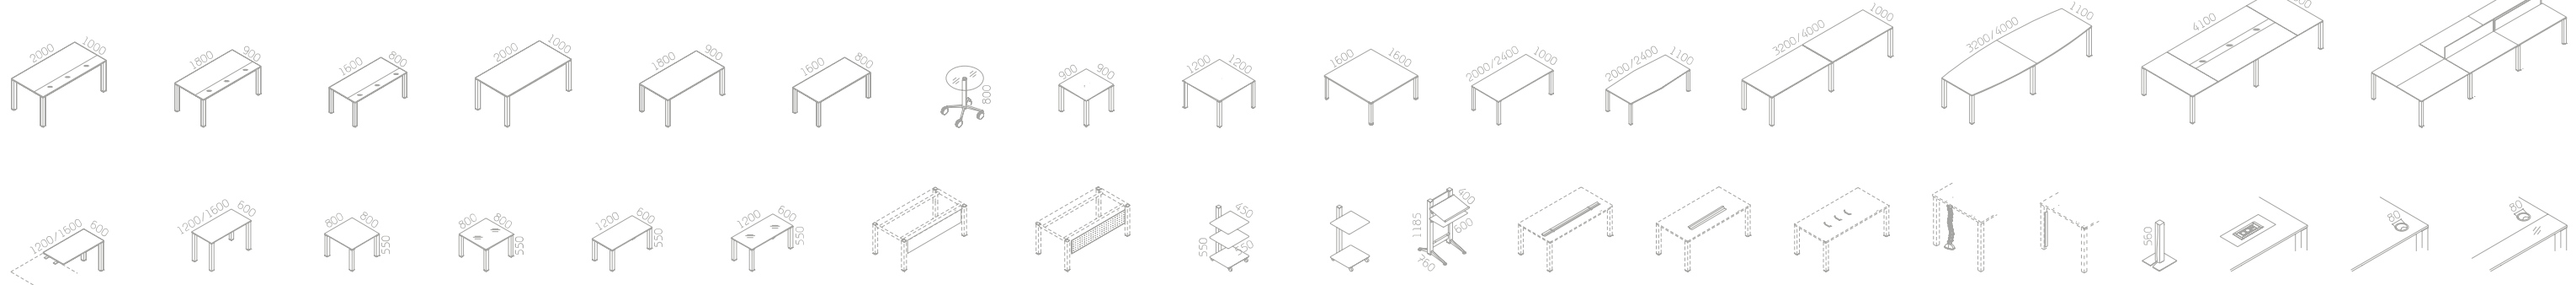

NEW GRAF

welcome