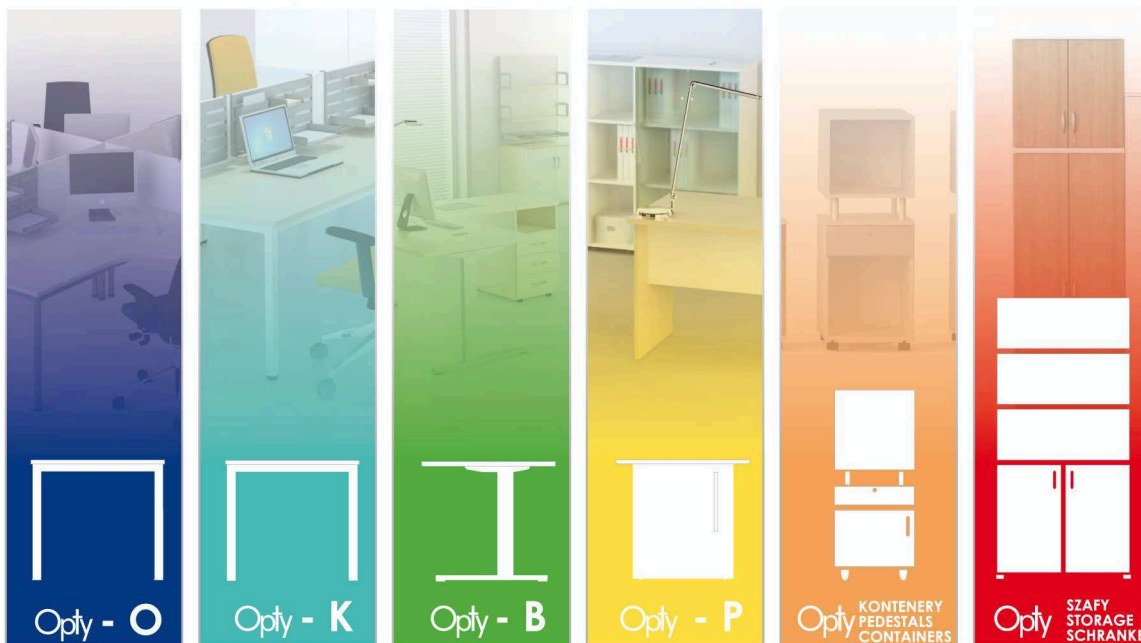

MITUM

www.mitum.com.pl, mitum@mitum.com.pl
tel. 661 241 966

meble biurowe
workplace
Büromöbel

new **opty** system

OPTY to czysta forma, optymalne rozwiązania dla każdej kreowanej przestrzeni oraz kompatybilność do innych systemów mebli biurowych Maro. Na OPTY składają się 4 rodzaje biurka, szafy i kontenery.

OPTY is a pure form, optimal solution for every office space, compatible with other MARO office furniture systems. OPTY collection comprises 4 types of desks, cabinets and pedestals.

OPTY ist eine reine Form, optimale Lösung für jedes Büro, kompatibel mit anderen MARO Büromöbelsysteme. Kollektion OPTY umfasst 4 Arten von Schreibtischen, Schränke und Containers.