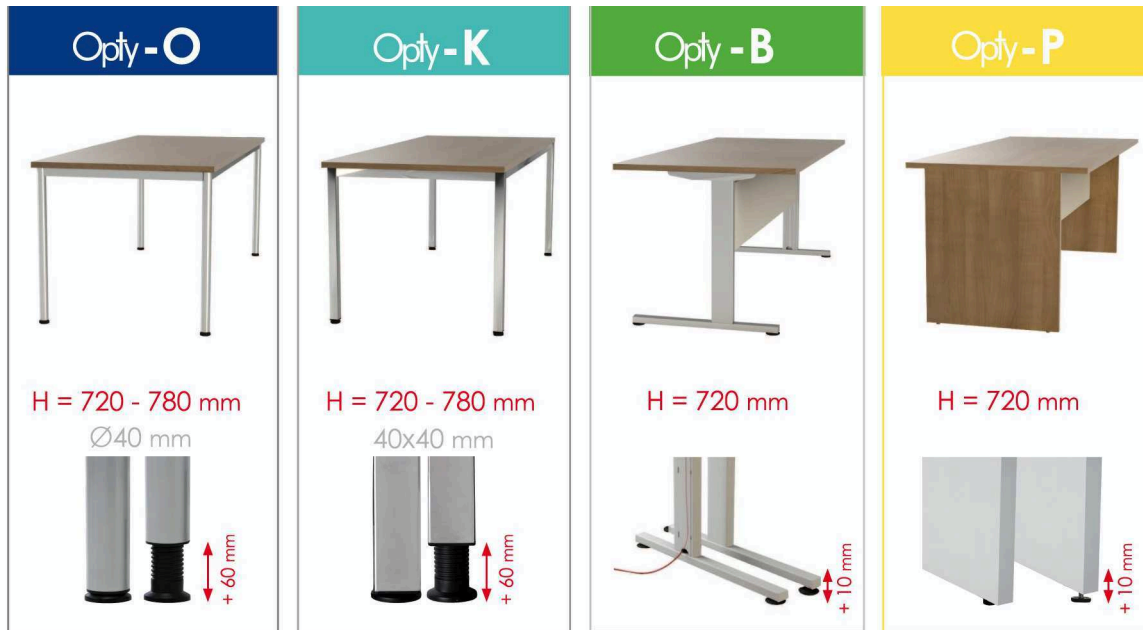

MITUM

www.mitum.com.pl, mitum@mitum.com.pl
tel. 661 241 966

meble biurowe
workplace
Büromöbel

new **opty** system

OPTY to czysta forma, optymalne rozwiązania dla każdej kreowanej przestrzeni oraz kompatybilność do innych systemów mebli biurowych Maro. Na OPTY składają się 4 rodzaje biurka, szafy i kontenery.

OPTY is a pure form, optimal solution for every office space, compatible with other MARO office furniture systems. OPTY collection comprises 4 types of desks, cabinets and pedestals.

OPTY ist eine reine Form, optimale Lösung für jedes Büro, kompatibel mit anderen MARO Büromöbelsysteme. Kollektion OPTY umfasst 4 Arten von Schreibtischen, Schränke und Containers.