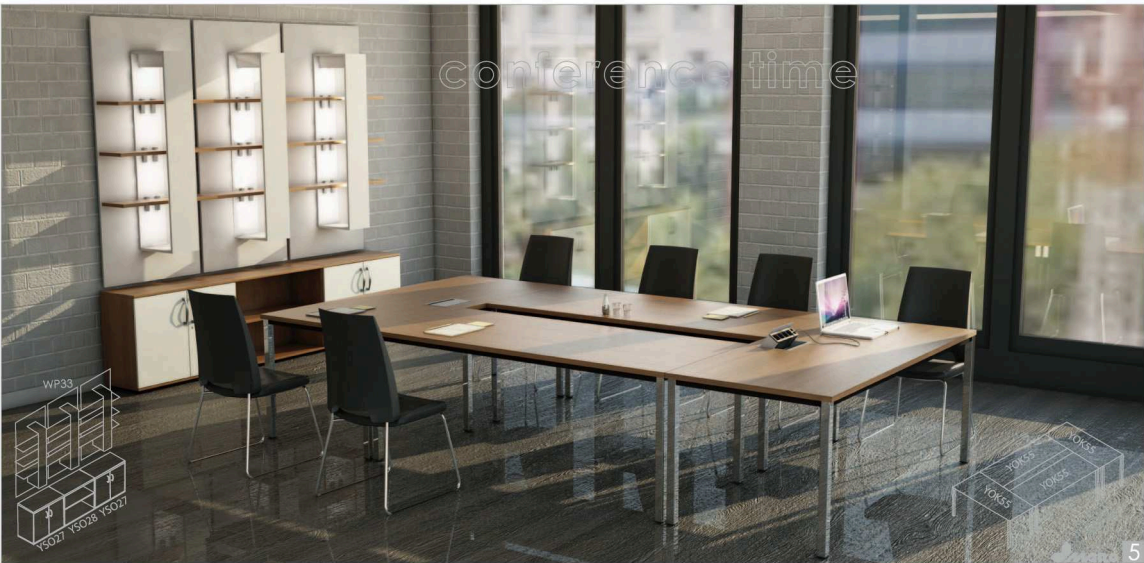

OPTY is a pure form, optimal solution for every office space, compatible with other MARO office furniture systems. OPTY collection comprises 4 types of desks, cabinets and pedestals.

OPTY ist eine reine Form, optimale Lösung für jedes Büro, kompatibel mit anderen MARO Büromöbelsysteme. Kollektion OPTY umfasst 4 Arten von Schreibtischen, Schränke und Containers.