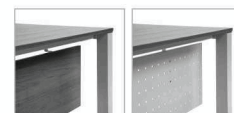

OPTY - O	OPTY - K	OPTY - B	OPTY - P			
	H = 720 - 780	H = 720 - 780	720	720	Ø40	40x40	
BIURKA DESKS SCHREIBTISCHE		 YOA11 800x600 YOA31 1200x600 YOA41 1400x600 YOA51 1600x600 YOA61 1800x600	 YKA11 800x600 YKA31 1200x600 YKA41 1400x600 YKA51 1600x600 YKA61 1800x600			 YOT21 1000x1000	 YKT21 1000x1000
		 YOB11 800x800 YOB31 1200x800 YOB41 1400x800 YOB51 1600x800 YOB61 1800x800	 YKB11 800x800 YKB31 1200x800 YKB41 1400x800 YKB51 1600x800 YKB61 1800x800	 YBB11 800x800 YBB31 1200x800 YBB41 1400x800 YBB51 1600x800 YBB61 1800x800	 YPB11 800x800 YPB31 1200x800 YPB41 1400x800 YPB51 1600x800 YPB61 1800x800	 YOT11 2000x1000	 YKT11 2000x1000
		 YOD41(L/R) 1400x1000 YOD51(L/R) 1600x1000 YOD61(L/R) 1800x1000	 YKD41(L/R) 1400x1000 YKD51(L/R) 1600x1000 YKD61(L/R) 1800x1000	 YBD41(L/R) 1400x1000 YBD51(L/R) 1600x1000 YBD61(L/R) 1800x1000	 YPD41(L/R) 1400x1000 YPD51(L/R) 1600x1000 YPD61(L/R) 1800x1000	 YOO21 Ø1000	 YKO21 Ø1000
		 YOZ41(L/R) 1400x1200 YOZ51(L/R) 1600x1200 YOZ61(L/R) 1800x1200	 YKZ41(L/R) 1400x1200 YKZ51(L/R) 1600x1200 YKZ61(L/R) 1800x1200	 YBZ41(L/R) 1400x1200 YBZ51(L/R) 1600x1200 YBZ61(L/R) 1800x1200	 Ypz41(L/R) 1400x1200 Ypz51(L/R) 1600x1200 Ypz61(L/R) 1800x1200	 YOT41 2000x1000	 YKT41 2000x1000
*420 opcja bez dopłaty *420 option no surcharge *420 Option ohne Mehrpreis							
BIURKA PODWOJNE TWIN DESKS DOPPELSCHREIBTISCHE		 YOX31 1200x1600 YOX41 1400x1600 YOX51 1600x1600 YOX61 1800x1600	 YKX31 1200x1600 YKX41 1400x1600 YKX51 1600x1600 YKX61 1800x1600				
		 YOX36 1200x791+791 YOX46 1400x791+791 YOX56 1600x791+791 YOX66 1800x791+791	 YKX36 1200x791+791 YKX46 1400x791+791 YKX56 1600x791+791 YKX66 1800x791+791				
z przegródą podwieszaną with privacy screen mit Frontschleibende							
STOLY KONFERENCYJNE CONFERENCE AND MEETING TABLES KONFERENZ UND BESTELLTISCHE							
PRZYSTAWKI ADD-ON TABLES ANSTELTLISCHE