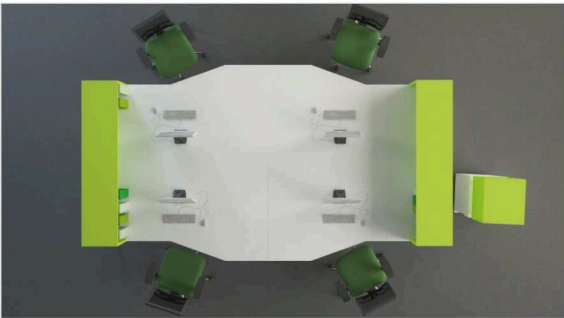

MITUM

www.mitum.com.pl, mitum@mitum.com.pl
tel. 661 241 966

meble biurowe
workplace
Büromöbel

new **opty** system

OPTY to czysta forma, optymalne rozwiązania dla każdej kreowanej przestrzeni oraz kompatybilność do innych systemów mebli biurowych Maro. Na OPTY składają się 4 rodzaje biurka, szafy i kontenery.

OPTY is a pure form, optimal solution for every office space, compatible with other MARO office furniture systems. OPTY collection comprises 4 types of desks, cabinets and pedestals.

OPTY ist eine reine Form, optimale Lösung für jedes Büro, kompatibel mit anderen MARO Büromöbelsysteme. Kollektion OPTY umfasst 4 Arten von Schreibtischen, Schränke und Containers.