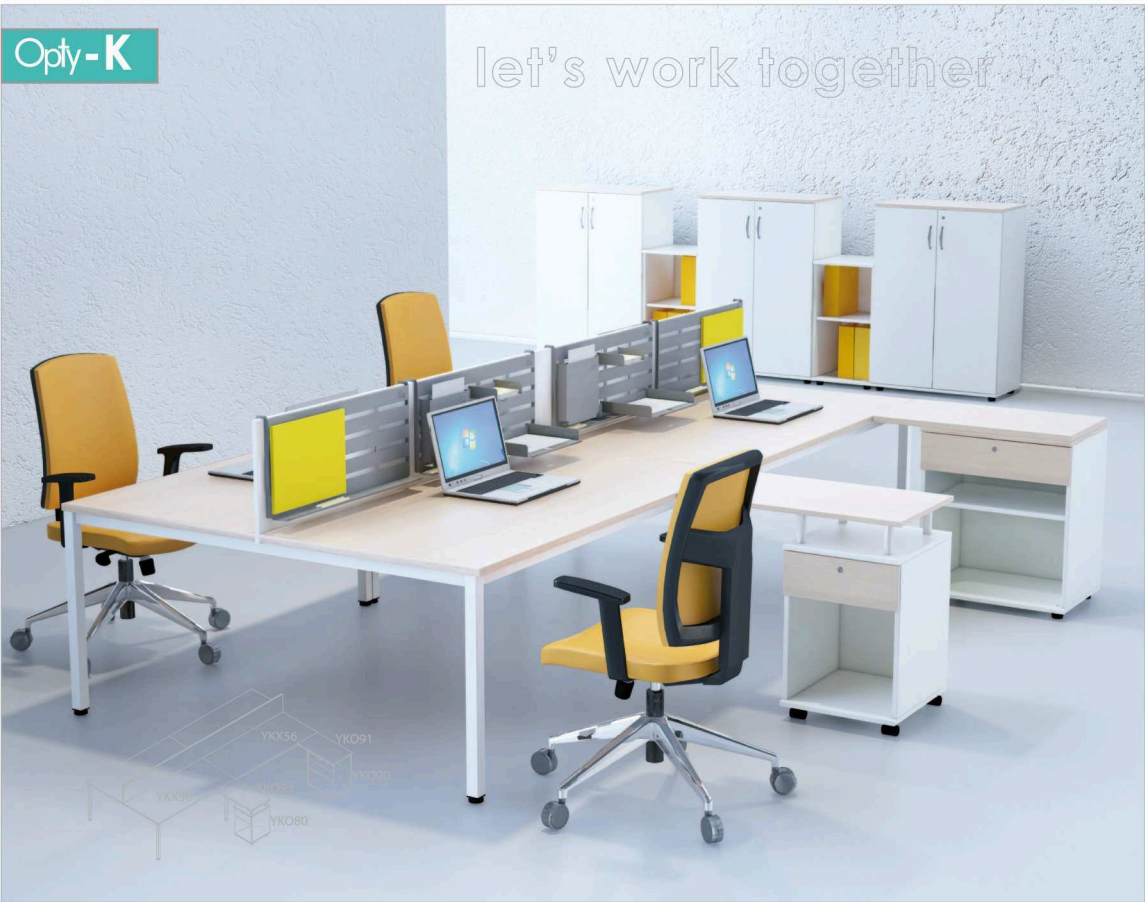

OPTY is a pure form, optimal solution for every office space, compatible with other MARO office furniture systems. OPTY collection comprises 4 types of desks, cabinets and pedestals.

OPTY ist eine reine Form, optimale Lösung für jedes Büro, kompatibel mit anderen MARO Büromöbelsysteme. Kollektion OPTY umfasst 4 Arten von Schreibtischen, Schränke und Containers.