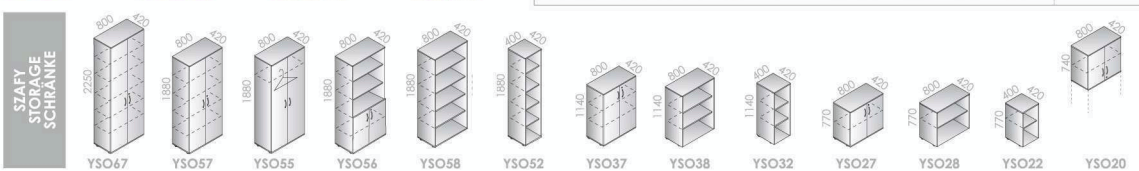

Półki - różne rodzaje / Shelves / Fachböden
Miękki domyk / Soft-close / Softverschluss
Cokoł metalowy / Steel base / Metallsockel
Siatka metalowa / Metal frame / Metallgestell

OPTY TYPOLOGY