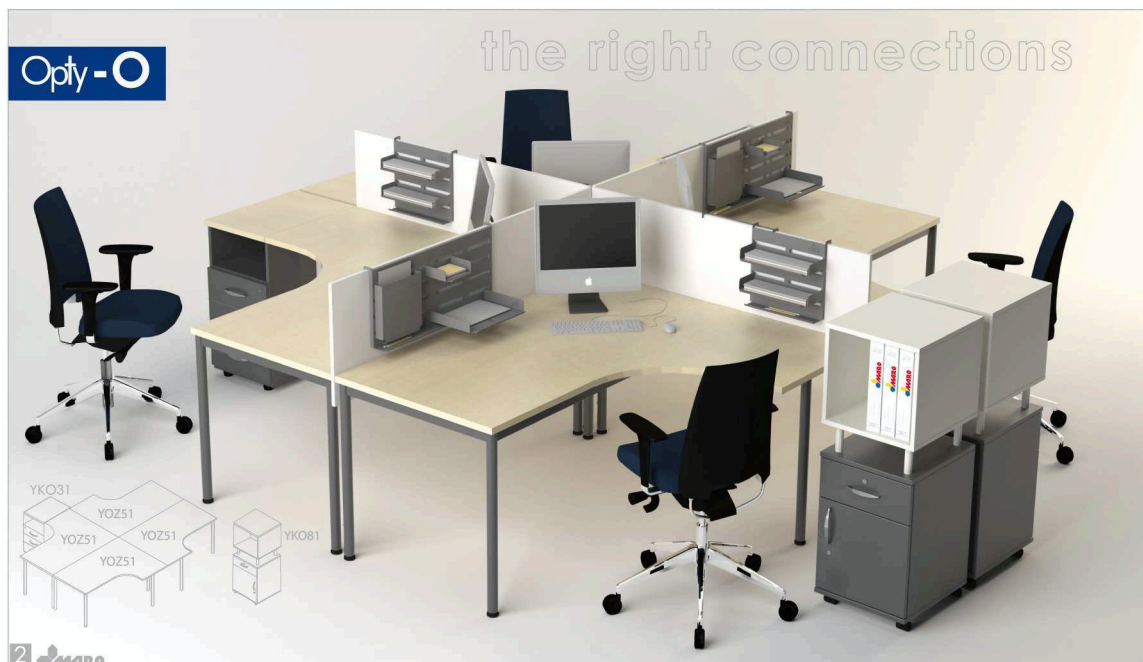

MITUM

www.mitum.com.pl, mitum@mitum.com.pl
tel. 661 241 966

meble biurowe
workplace
Büromöbel

new **opty** system

OPTY to czysta forma, optymalne rozwiązania dla każdej kreowanej przestrzeni oraz kompatybilność do innych systemów mebli biurowych Maro. Na OPTY składają się 4 rodzaje biurka, szafy i kontenery.

OPTY is a pure form, optimal solution for every office space, compatible with other MARO office furniture systems. OPTY collection comprises 4 types of desks, cabinets and pedestals.

OPTY ist eine reine Form, optimale Lösung für jedes Büro, kompatibel mit anderen MARO Büromöbelsysteme. Kollektion OPTY umfasst 4 Arten von Schreibtischen, Schränke und Containers.