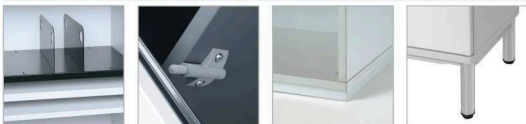

OPCJE DODATKOWE OPTIONS OPTION