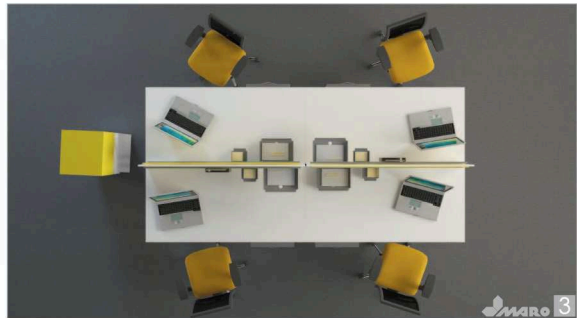

MITUM

www.mitum.com.pl, mitum@mitum.com.pl
tel. 661 241 966

meble biurowe
workplace
Büromöbel

new **opty** system

OPTY to czysta forma, optymalne rozwiązania dla każdej kreowanej przestrzeni oraz kompatybilność do innych systemów mebli biurowych Maro. Na OPTY składają się 4 rodzaje biurka, szafy i kontenery.

OPTY is a pure form, optimal solution for every office space, compatible with other MARO office furniture systems. OPTY collection comprises 4 types of desks, cabinets and pedestals.

OPTY ist eine reine Form, optimale Lösung für jedes Büro, kompatibel mit anderen MARO Büromöbelsysteme. Kollektion OPTY umfasst 4 Arten von Schreibtischen, Schränke und Containers.